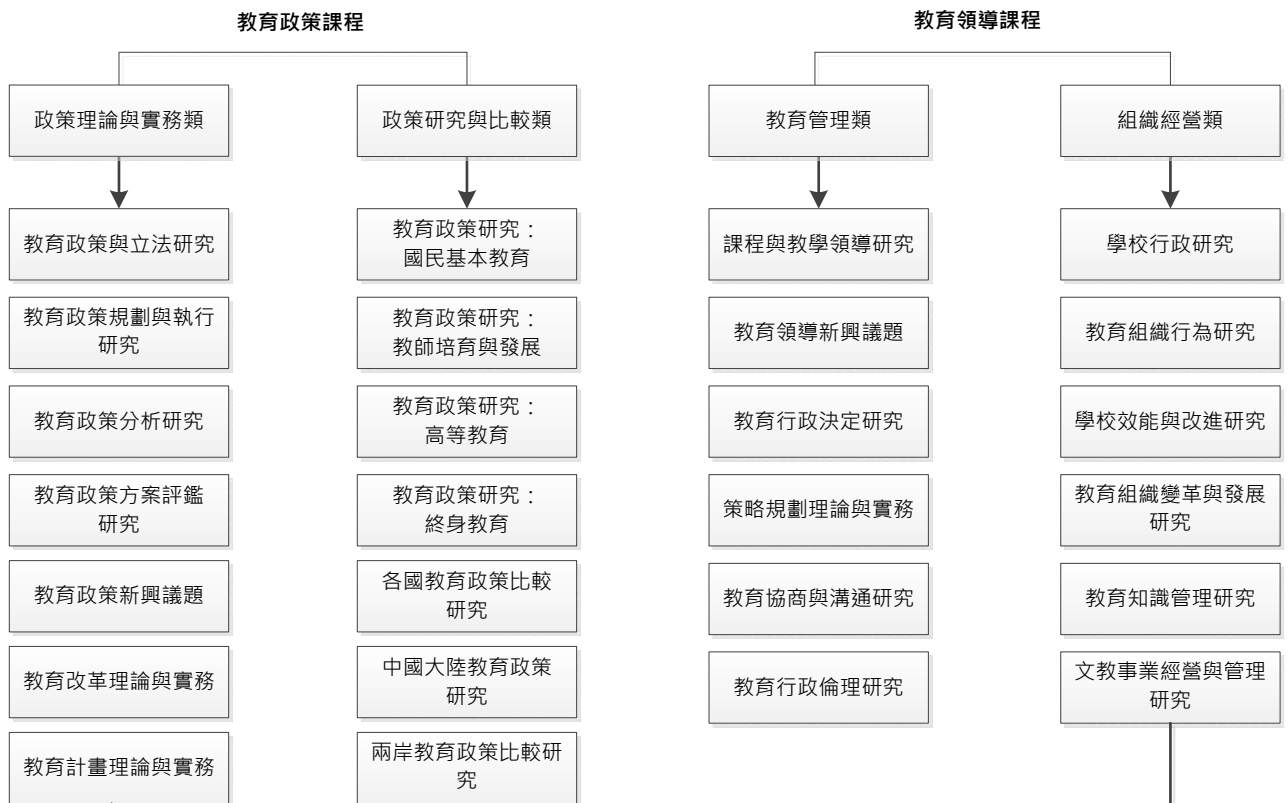

103教育學院教育政策與領導研究所在職班課程地圖

畢業學分：32
 必修學分：15
 選修學分：17

碩一

必修課程

碩二

必修課程

共同選修課程

碩士論文計畫考試

學位考試