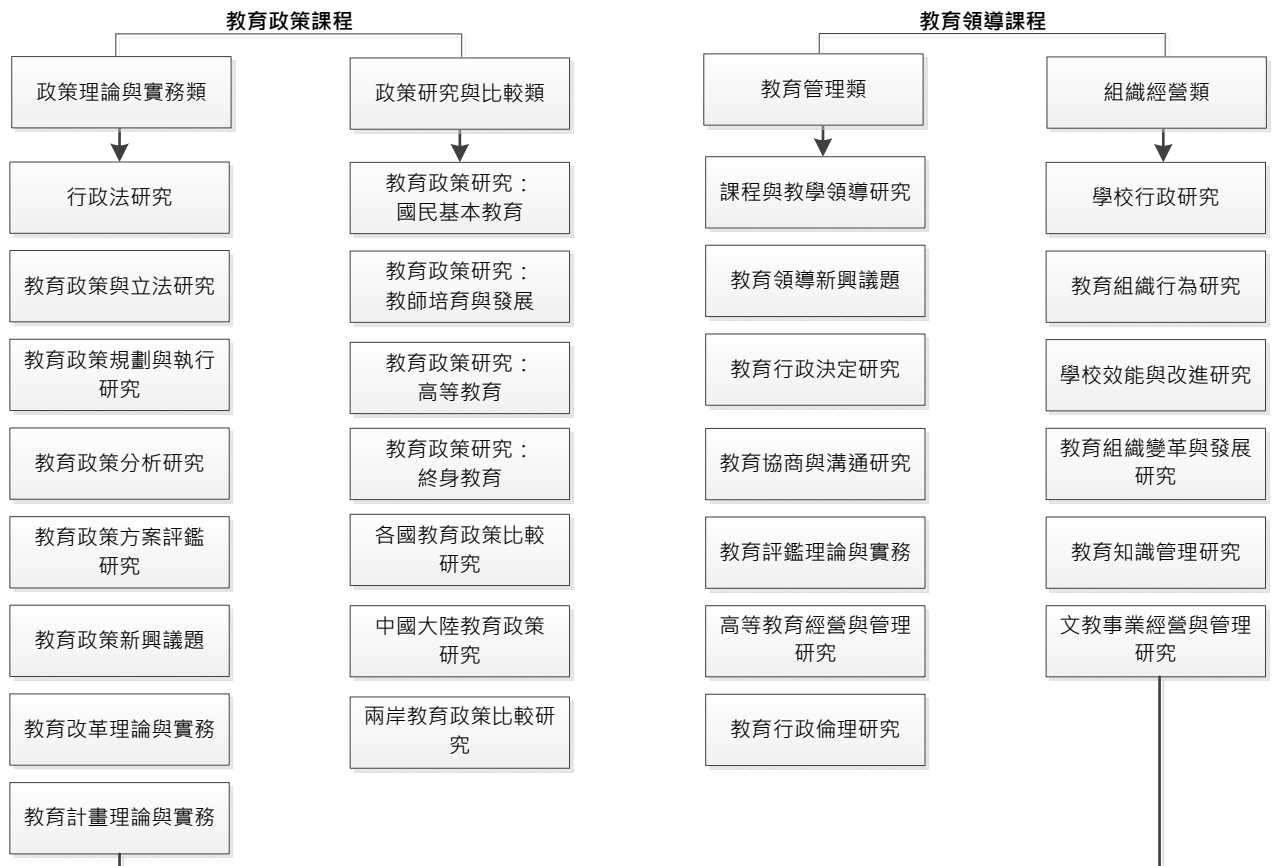

103教育學院教育政策與領導研究所碩士班課程地圖

畢業學分：32
 必修學分：16
 選修學分：16

碩一

必修課程

碩二

必修課程

共同選修課程

碩士論文計畫考試

學位考試

繼續進修

職涯發展